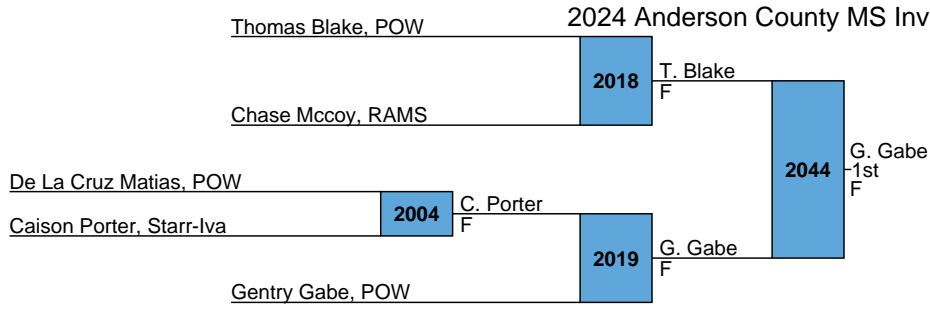

Denver Childs, PAL 2024 Anderson County MS Invitational - TL Hanna

Jad Elbadawi, RMS 2024 Anderson County MS Invitational - TL Hanna

Conner Curtis, RAMS 3005 F J. Elbadawi 3024 J. Tyukayenko MS

Joe Tyukayenko, PAL 3006 F J. Tyukayenko M. Luke Bracket F

L3005 C. Curtis 3026 K. Bracken

L3006 K. Bracken 3042 K. Bracken

L3007 J. Williams L3025 A. Lister 3053 J. Elbadawi
3rd
F

L3008 L. Fowler 3027 J. Williams DEC 5-3 3043 J. Elbadawi

L3024 J. Elbadawi

Ethan Atkins, Starr-Iva 2024 Anderson County MS Invitational - TL Hanna

2024 Anderson County MS Invitational - TL Hanna

MS
Bracket H

2024 Anderson County MS Invitational - TL Hanna

MS
Bracket I

Daryll Fulwood, Starr-Iva 2024 Anderson County MS Invitational - TL Hanna

MS
Bracket J

Henderson Sam, POW 2024 Anderson County MS Invitational - TL Hanna

MS
Bracket K

2024 Anderson County MS Invitational - TL Hanna

MS
Bracket L

2024 Anderson County MS Invitational - TL Hanna

MS
Bracket M

Lucas Lockee, RAMS