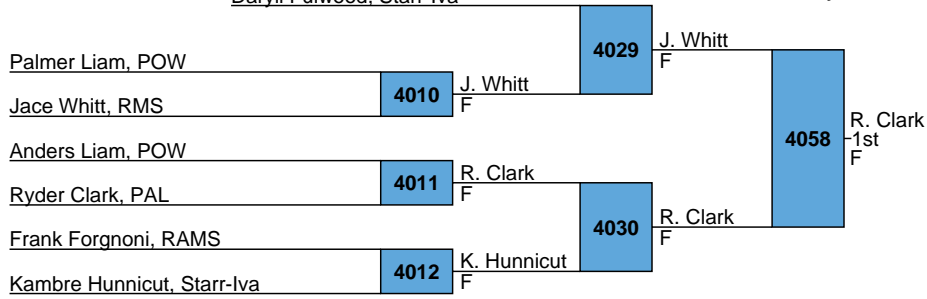

L3005 C. Curtis 3026 K. Bracken

L3006 K. Bracken 3042 K. Bracken

L3007 J. Williams L3025 A. Lister 3053 J. Elbadawi
3rd
F

L3008 L. Fowler 3027 J. Williams DEC 5-3 3043 J. Elbadawi

L3024 J. Elbadawi

Ethan Atkins, Starr-Iva 2024 Anderson County MS Invitational - TL Hanna

2024 Anderson County MS Invitational - TL Hanna

MS
Bracket H

2024 Anderson County MS Invitational - TL Hanna

MS
Bracket I

Daryll Fulwood, Starr-Iva 2024 Anderson County MS Invitational - TL Hanna

MS
Bracket J

Henderson Sam, POW 2024 Anderson County MS Invitational - TL Hanna

MS
Bracket K

2024 Anderson County MS Invitational - TL Hanna

MS
Bracket L

2024 Anderson County MS Invitational - TL Hanna

MS
Bracket M

Lucas Lockee, RAMS