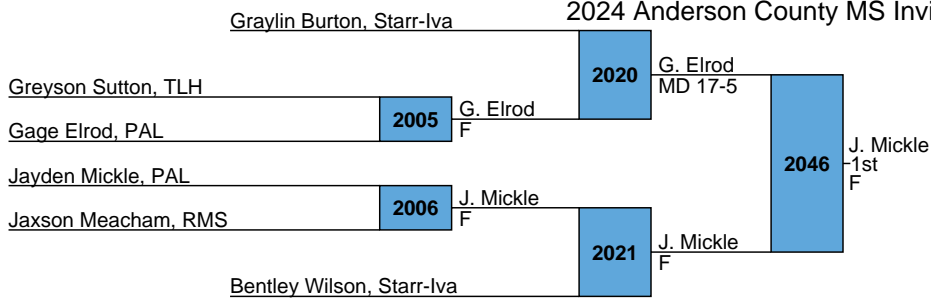

L3005 C. Curtis 3026 K. Bracken

L3006 K. Bracken 3042 K. Bracken

L3007 J. Williams L3025 A. Lister 3053 J. Elbadawi
3rd
F

L3008 L. Fowler 3027 J. Williams DEC 5-3 3043 J. Elbadawi

L3024 J. Elbadawi

Ethan Atkins, Starr-Iva 2024 Anderson County MS Invitational - TL Hanna

2024 Anderson County MS Invitational - TL Hanna

MS
Bracket H

2024 Anderson County MS Invitational - TL Hanna

MS
Bracket I

Daryll Fulwood, Starr-Iva 2024 Anderson County MS Invitational - TL Hanna

MS
Bracket J

Henderson Sam, POW 2024 Anderson County MS Invitational - TL Hanna

MS
Bracket K

2024 Anderson County MS Invitational - TL Hanna

MS
Bracket L

2024 Anderson County MS Invitational - TL Hanna

MS
Bracket M

Lucas Lockee, RAMS