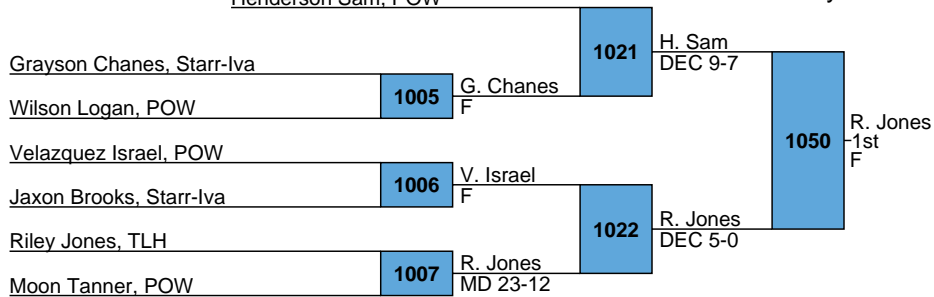

L3005 C. Curtis 3026 K. Bracken

L3006 K. Bracken 3042 K. Bracken

L3007 J. Williams L3025 A. Lister 3053 J. Elbadawi
3rd
F

L3008 L. Fowler 3027 J. Williams DEC 5-3 3043 J. Elbadawi

L3024 J. Elbadawi

Ethan Atkins, Starr-Iva 2024 Anderson County MS Invitational - TL Hanna

2024 Anderson County MS Invitational - TL Hanna

MS
Bracket H

2024 Anderson County MS Invitational - TL Hanna

MS
Bracket I

Daryll Fulwood, Starr-Iva 2024 Anderson County MS Invitational - TL Hanna

MS
Bracket J

Henderson Sam, POW 2024 Anderson County MS Invitational - TL Hanna

MS
Bracket K

2024 Anderson County MS Invitational - TL Hanna

MS
Bracket L

2024 Anderson County MS Invitational - TL Hanna

MS
Bracket M

Lucas Lockee, RAMS