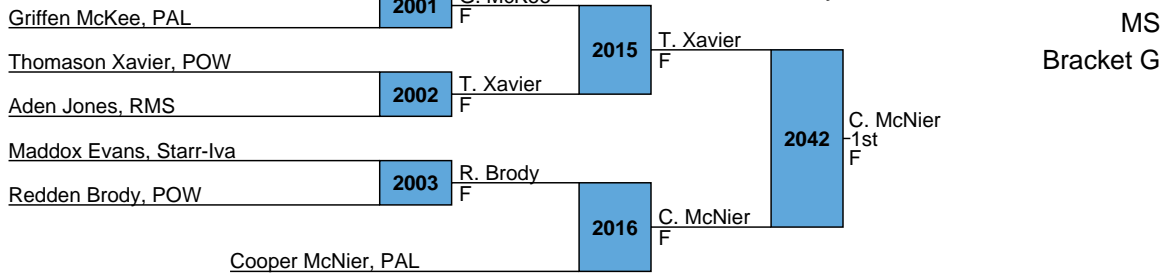

L3005 C. Curtis 3026 K. Bracken

L3006 K. Bracken 3042 K. Bracken

L3007 J. Williams L3025 A. Lister 3053 J. Elbadawi
3rd
F

L3008 L. Fowler 3027 J. Williams DEC 5-3 3043 J. Elbadawi

L3024 J. Elbadawi

Ethan Atkins, Starr-Iva 2024 Anderson County MS Invitational - TL Hanna

2024 Anderson County MS Invitational - TL Hanna

MS
Bracket H

2024 Anderson County MS Invitational - TL Hanna

MS
Bracket I

Daryll Fulwood, Starr-Iva 2024 Anderson County MS Invitational - TL Hanna

MS
Bracket J

Henderson Sam, POW 2024 Anderson County MS Invitational - TL Hanna

MS
Bracket K

2024 Anderson County MS Invitational - TL Hanna

MS
Bracket L

2024 Anderson County MS Invitational - TL Hanna

MS
Bracket M

Lucas Lockee, RAMS